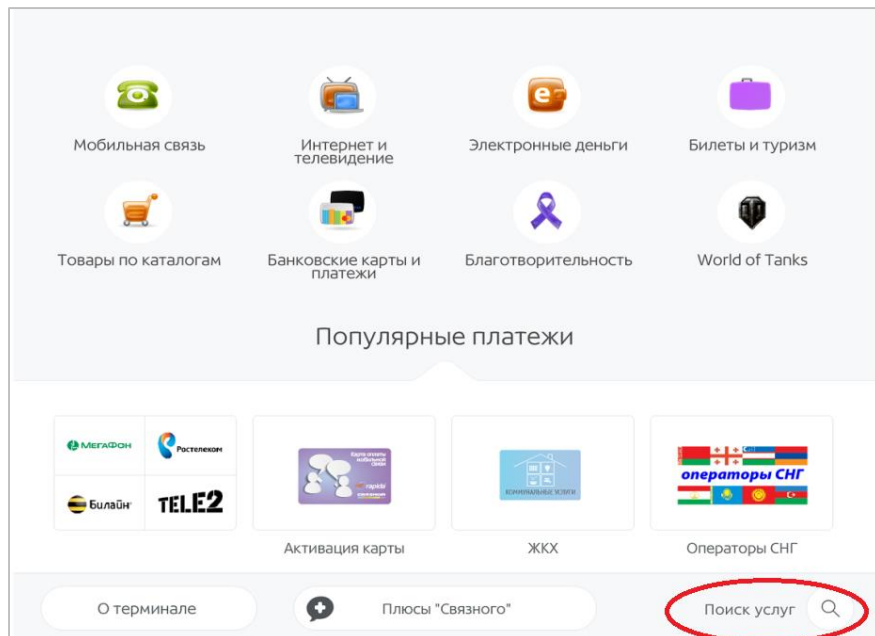

**Пополнение карты
«Стрелка» через
терминалы и кассы
салонов связи «Связной»**

**ЕДИНАЯ
ТРАНСПОРТНАЯ
КАРТА
ПОДМОСКОВЬЯ**

КАК ОПЛАТИТЬ ЧЕРЕЗ ТЕРМИНАЛ. ШАГ 1

Найдите через систему поиска услугу «Транспортная карта «Стрелка».

КАК ОПЛАТИТЬ ЧЕРЕЗ ТЕРМИНАЛ. ШАГ 2

Введите номер карты «Стрелка».

СТРЕЛКА Транспортная карта Стрелка

Введите номер транспортной карты

1 2 3
4 5 6
7 8 9
0

Назад

КАК ОПЛАТИТЬ ЧЕРЕЗ ТЕРМИНАЛ. ШАГ 3

СТРЕЛКА
Поехали!