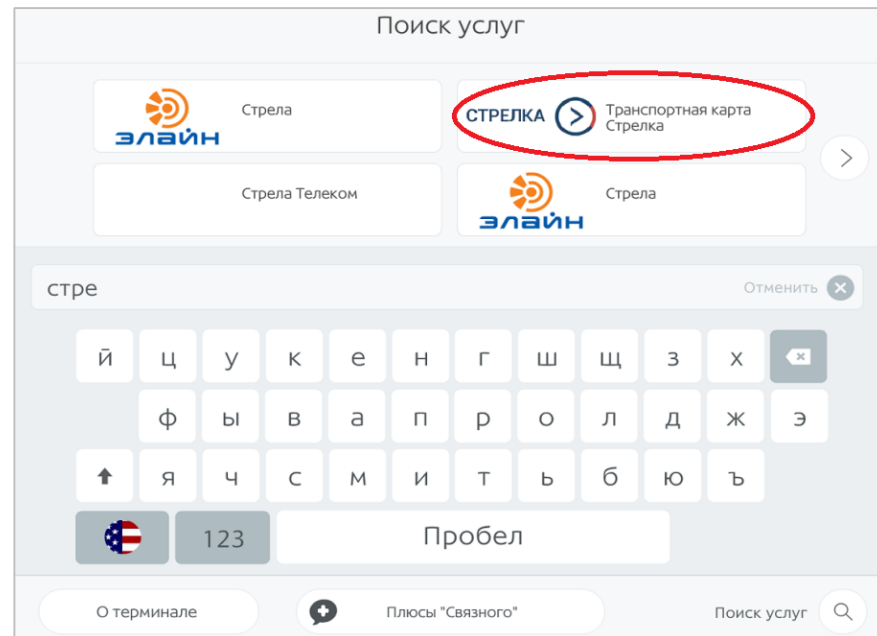

**Пополнение карты
«Стрелка» через
терминалы и кассы
салонов связи «Связной»**

**ЕДИНАЯ
ТРАНСПОРТНАЯ
КАРТА
ПОДМОСКОВЬЯ**

КАК ОПЛАТИТЬ ЧЕРЕЗ ТЕРМИНАЛ. ШАГ 1

Найдите через систему поиска услугу «Транспортная карта «Стрелка».

КАК ОПЛАТИТЬ ЧЕРЕЗ ТЕРМИНАЛ. ШАГ 2

Введите номер карты «Стрелка».

СТРЕЛКА Транспортная карта Стрелка

Введите номер транспортной карты

1 2 3
4 5 6
7 8 9
0

Назад

КАК ОПЛАТИТЬ ЧЕРЕЗ ТЕРМИНАЛ. ШАГ 3

СТРЕЛКА
Поехали!