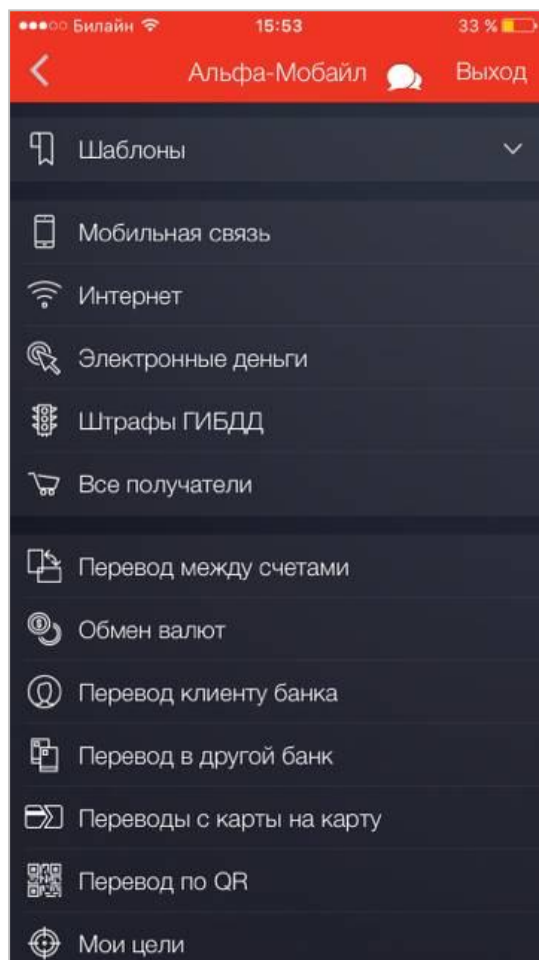

История платежей

Прочие услуги

АЛЬФА-КЛИК. ШАГ 2

Выберите пункт «Городской транспорт» - «Стрелка».

Оплата услуг

[Шаблоны \(10\)](#) [Последние платежи](#)

Быстрый поиск услуг и организаций

Московская обл

[другой регион ▼](#)

[по всей России](#)

[Городской транспорт](#)

- [Стрелка](#)
- [Тройка](#)
- [Московский паркинг - пополнение лицевого счета](#)

АЛЬФА-МОБАЙЛ. ШАГ 1

Выберите раздел «Все получатели» или найдите «Стрелку» через поиск.

ПЕРЕВОД НА КАРТУ

Введите 11-значный номер карты «Стрелка», сумму платежа и совершите перевод средств на карту.

СТРЕЛКА
Поехали!