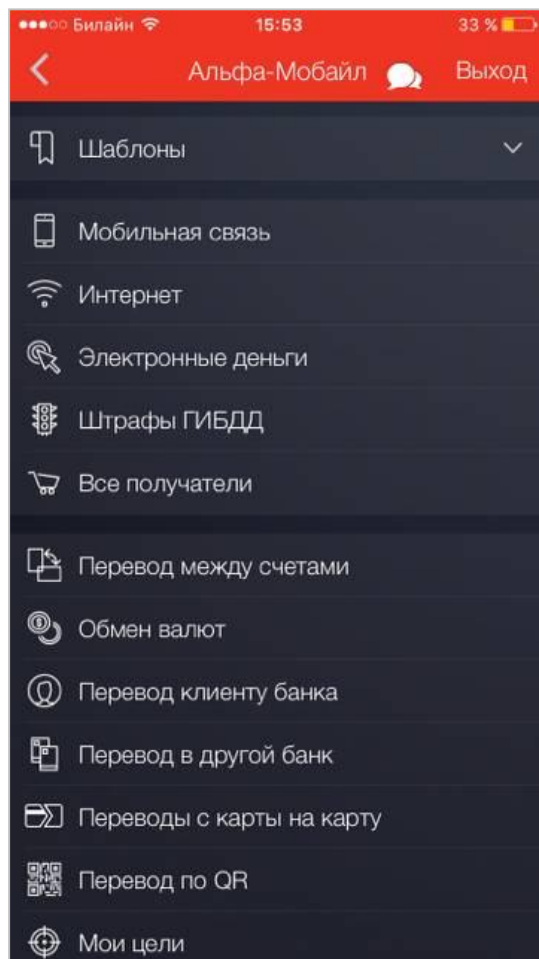

История платежей

Прочие услуги

АЛЬФА-КЛИК. ШАГ 2

Выберите пункт «Городской транспорт» - «Стрелка».

СТРЕЛКА
Поехали!

Оплата услуг

[Шаблоны \(10\)](#) [Последние платежи](#)

Быстрый поиск услуг и организаций

Московская обл

[другой регион ▼](#)

[по всей России](#)

[Городской транспорт](#)

- [Стрелка](#)
- [Тройка](#)
- [Московский паркинг - пополнение лицевого счета](#)

АЛЬФА-МОБАЙЛ. ШАГ 1

Выберите раздел «Все получатели» или найдите «Стрелку» через поиск.

ПЕРЕВОД НА КАРТУ

Введите 11-значный номер карты «Стрелка», сумму платежа и совершите перевод средств на карту.

СТРЕЛКА
Поехали!